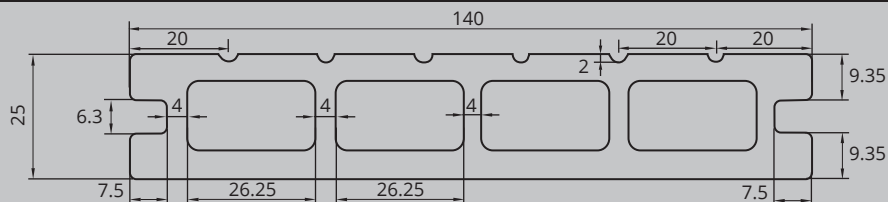

### Террасная доска CM Decking BARK

www.  
cottagemode.  
ru

Наименование Серии	Террасная доска CM Decking BARK
Цвета	Мербау/Ясень/Тик
Состав	<ul style="list-style-type: none"> <li>• Древесная мука тополя малой фракции 55-60%</li> <li>• Полимеры высокой плотности (HDPE) 30-35%</li> <li>• Функциональные добавки (наполнители и стабилизаторы) 10%</li> </ul>
Описание серии:	<ul style="list-style-type: none"> <li>• Обладает уникальной текстурой, отдаленно напоминающей кору березы.</li> <li>• Имитация древесной коры позволяет подчеркнуть натуральную составляющую нашей композитной доски и максимально приблизить его обладателя к дикой природе.</li> </ul>
Длина	3000 мм
Ширина	140 мм
Высота	25 мм
Допустимое отклонение размеров	До 5%
Вес	7,9 кг
Изгибающие напряжение при максимальной нагрузке:	24,8 МПа
Относительная деформация при изгибе:	0,96%
Модуль упругости при изгибе	3549 МПа
Водопоглощение	1,11%
Набухание	0,02%
Твердость методом вдавливания шарика	44 Н/мм <sup>2</sup>