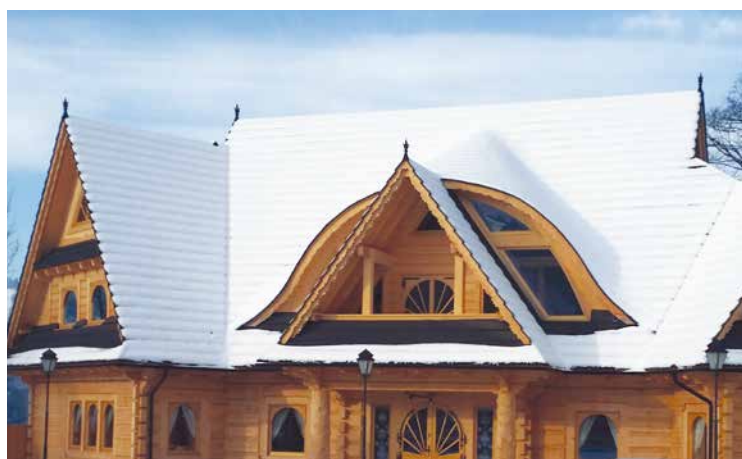

ИСТОЧНИКИ ВДОХНОВЕНИЯ