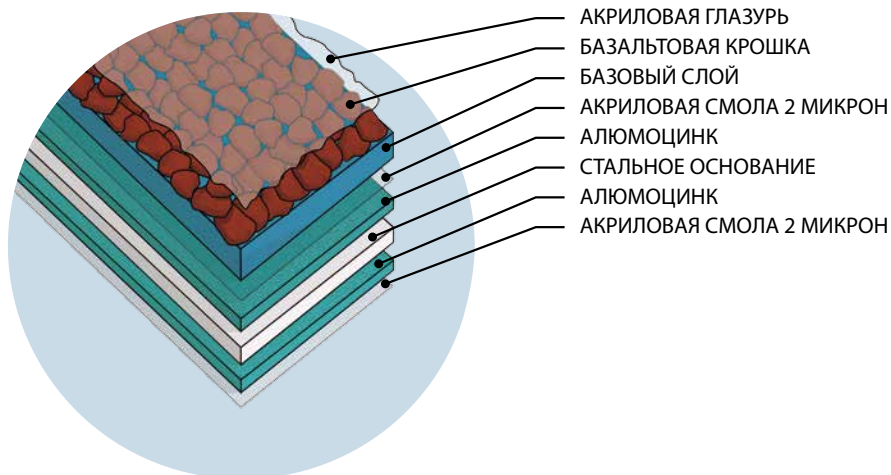

## СТАЛЬ И ДЕРЕВО - ПАРТНЕРЫ ОТ ПРИРОДЫ

Природная эстетика деревянной дранки была воссоздана в профиле GERARD® SHAKE.

Широкий ассортимент профилей и цветов позволяет легко подобрать идеальную кровлю. Цвета GERARD® не только эстетически приятны, но и не выцветают, а уникальное покрытие гранулами базальтовой крошки, гарантирует неизменное цветовое решение.

# ИСТОЧНИКИ ВДОХНОВЕНИЯ

## СТРУКТУРА ЧЕРЕПИЦЫ GERARD